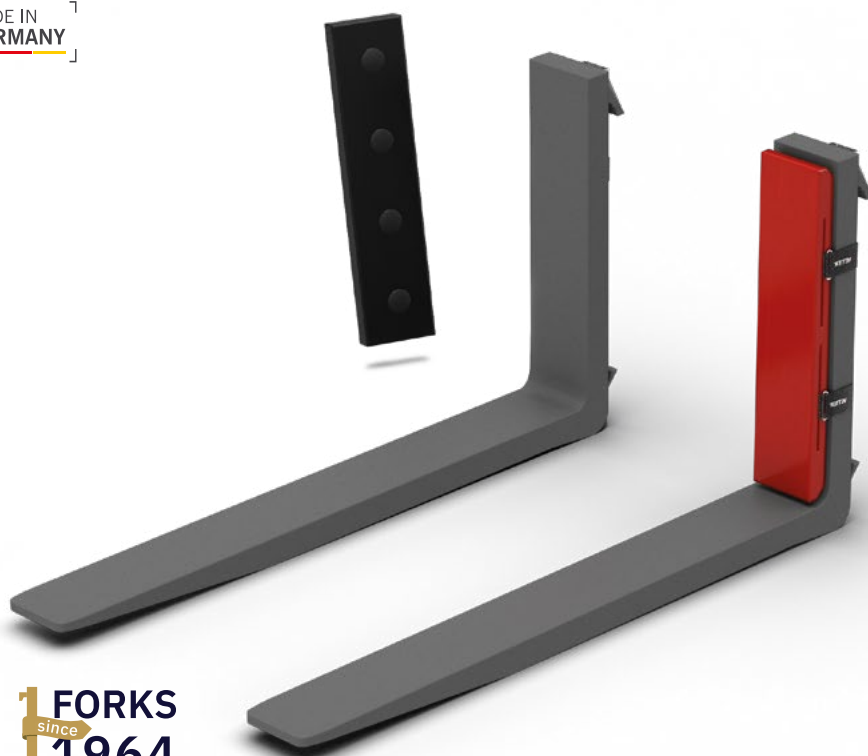

KOALA stötskydd

Skydda lasten

Dina fördelar

Bästa skydd
för dina varor

Ingen skada på grund
av gaffelns inre hälradie

Skydd av
känsliga ytor

Minskning
av buller

Påkörningsskydd i gaffelryggen

- **KOALA "röd"** med två integrerade kardborreband som kan justeras i höjdd, lämplig för långvarig användning
- **KOALA "svart"** med fyra integrerade runda magneter, lämplig för kortvarig växelvis användning

Från fältet

KOALA-R

KOALA-S

Fästs på lyfttrucken när den inte används