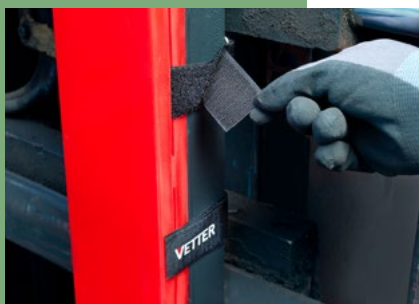

KOALA stötskydd

Skydda lasten

Dina fördelar

Bästa skydd
för dina varor

Ingen skada på grund
av gaffelns inre hälradie

Skydd av
känsliga ytor

Minskning
av buller

Påkörningsskydd i gaffelryggen

- **KOALA "röd"** med två integrerade kardborreband som kan justeras i höjdd, lämplig för långvarig användning
- **KOALA "svart"** med fyra integrerade runda magneter, lämplig för kortvarig växelvis användning

Från fältet

KOALA-R

KOALA-S

Fästs på lyfttrucken när den inte används