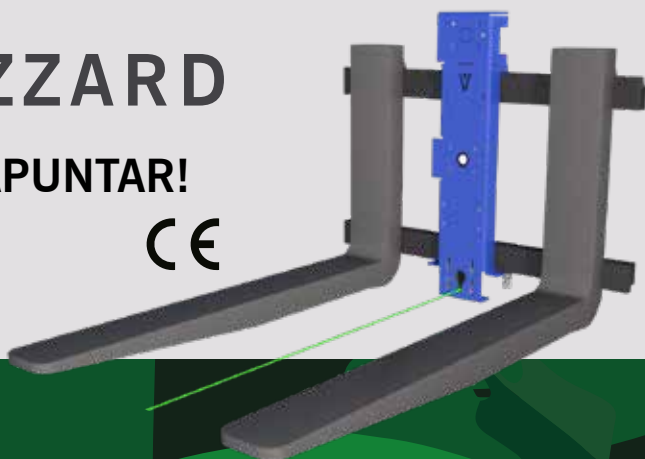

# CLEVERHELPERS

made by VETTER

 LIZZARD

¡VER Y APUNTAR!

CE

GEKKO 

LÁMINA MAGNÉTICA  
ANTIDESLIZANTE

ZE  BRA